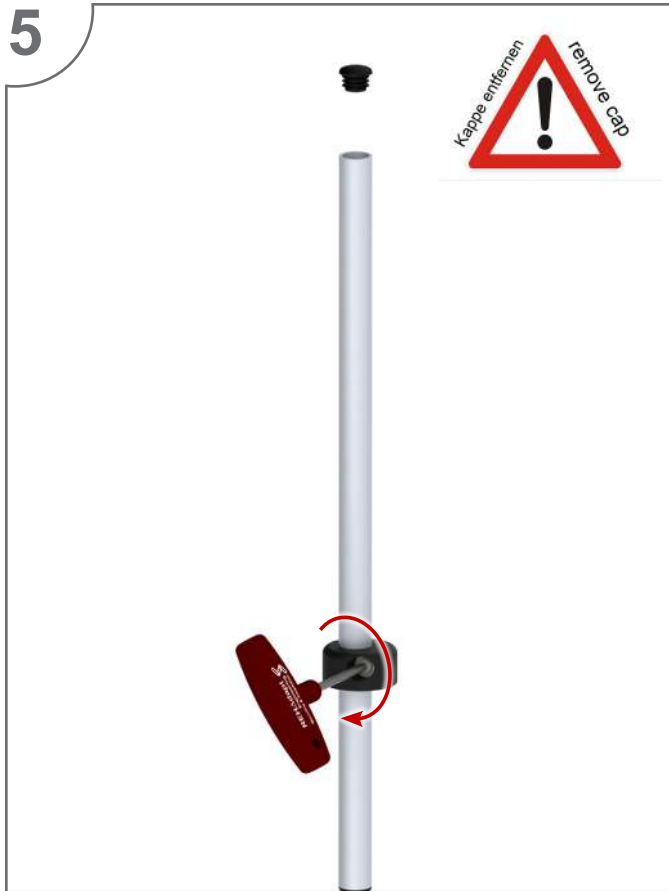

Assembly & Operating Instruction

Name: MONTY-3D-K-L

Model Number: #11.3116

Instruction ID: #00.549_D

ASSEMBLY INSTRUCTION

ASSEMBLY INSTRUCTION

ASSEMBLY INSTRUCTION

OPERATION INSTRUCTION

Name: MONTY-3D-K-L

Model Number: #11.3116

Instruction ID: #00.549_D

Achtung!

BITTE ZUERST DAS GERÄT ABNEHMEN
und dann Rohr herausziehen.

Rohr nur ohne Geräte einstecken.

Schnellspanner **(A)** nur mit eingestecktem
Rohr schließen.

Attention!

Please remove device before removing tube.

Only insert tube without a device attached.

Only close the quick-release lever **(A)**
with a tube inserted

From In-Use to the Park Position

Folding Function