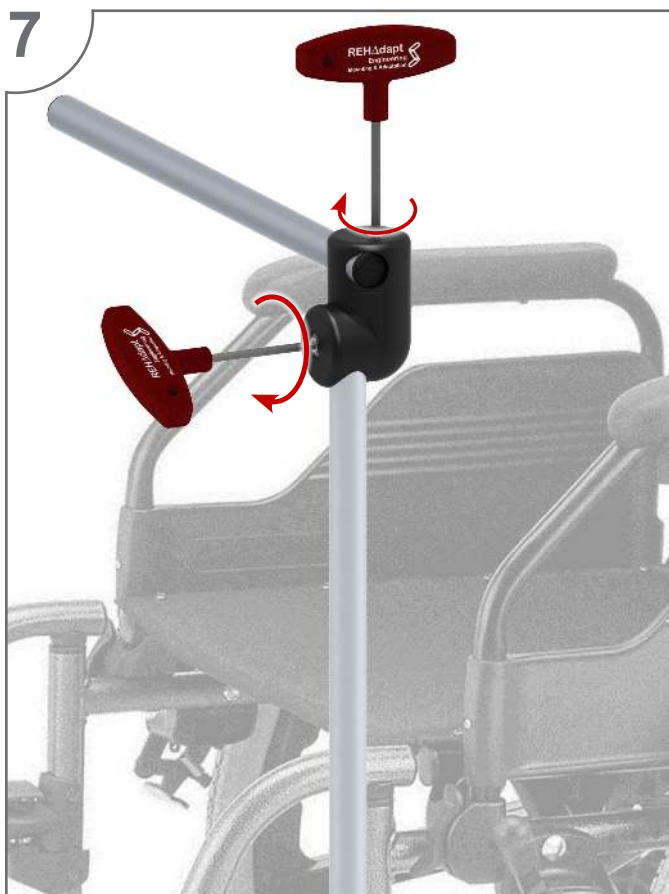

Assembly & Operating Instruction

Name: MONTY-3D-K-L

Model Number: #11.3116

Instruction ID: #00.549_D

ASSEMBLY INSTRUCTION

ASSEMBLY INSTRUCTION

ASSEMBLY INSTRUCTION

OPERATION INSTRUCTION

Name: MONTY-3D-K-L

Model Number: #11.3116

Instruction ID: #00.549_D

Achtung!

BITTE ZUERST DAS GERÄT ABNEHMEN
und dann Rohr herausziehen.

Rohr nur ohne Geräte einstecken.

Schnellspanner **(A)** nur mit eingestecktem
Rohr schließen.

Attention!

Please remove device before removing tube.

Only insert tube without a device attached.

Only close the quick-release lever **(A)**
with a tube inserted

From In-Use to the Park Position

Folding Function