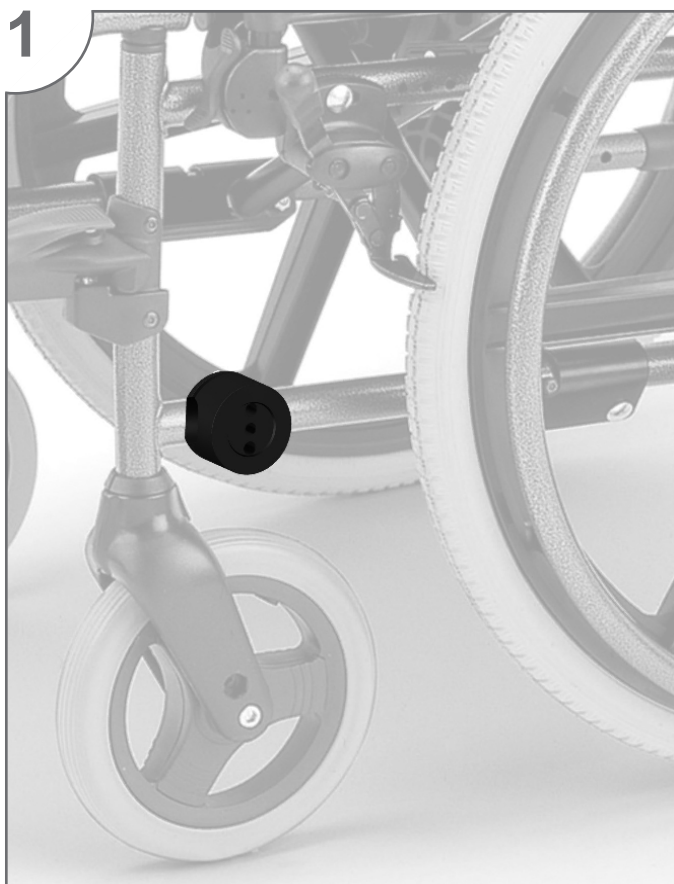

Assembly & Operating Instruction

Name: MONTY-3D-K-L

Model Number: #11.3116

Instruction ID: #00.549_D

ASSEMBLY INSTRUCTION

ASSEMBLY INSTRUCTION

ASSEMBLY INSTRUCTION

OPERATION INSTRUCTION

Name: MONTY-3D-K-L

Model Number: #11.3116

Instruction ID: #00.549_D

Achtung!

BITTE ZUERST DAS GERÄT ABNEHMEN
und dann Rohr herausziehen.

Rohr nur ohne Geräte einstecken.

Schnellspanner **(A)** nur mit eingestecktem
Rohr schließen.

Attention!

Please remove device before removing tube.

Only insert tube without a device attached.

Only close the quick-release lever **(A)**
with a tube inserted

From In-Use to the Park Position

Folding Function