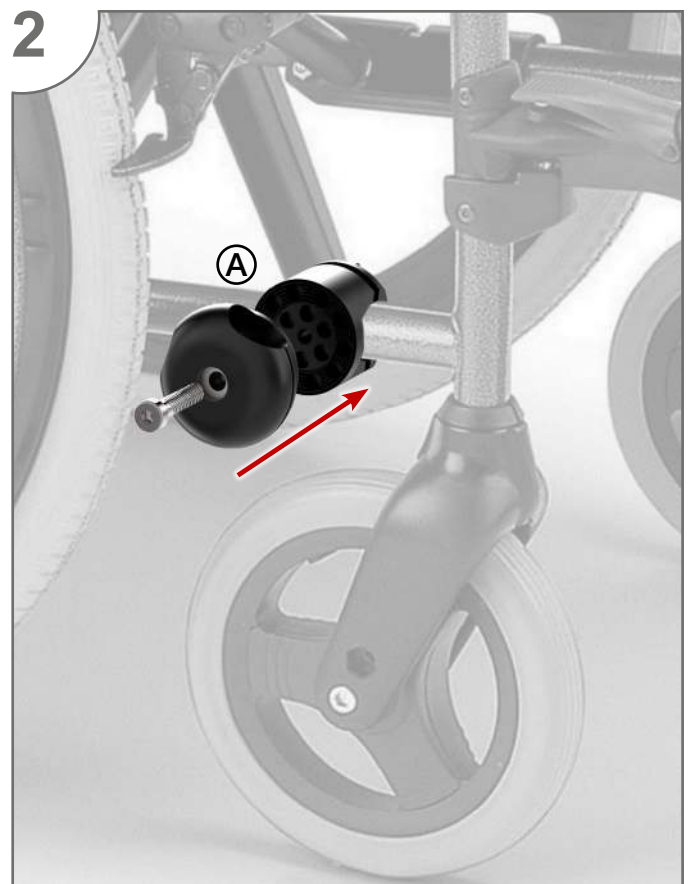

Assembly & Operating Instruction

Name: MONTY-3D-K-R

Model Number: #11.3016

Instruction ID: #00.531_G

Attention!

Please remove device before removing tube.

Only insert tube without a device attached.

Only close the quick-release lever **(A)**
with a tube inserted

Achtung!

BITTE ZUERST DAS GERÄT ABNEHMEN
und dann Rohr herausziehen.

Rohr nur ohne Geräte einstecken.

Schnellspanner **(A)** nur mit eingestecktem
Rohr schließen.

From In-Use to the Park Position

Folding Function