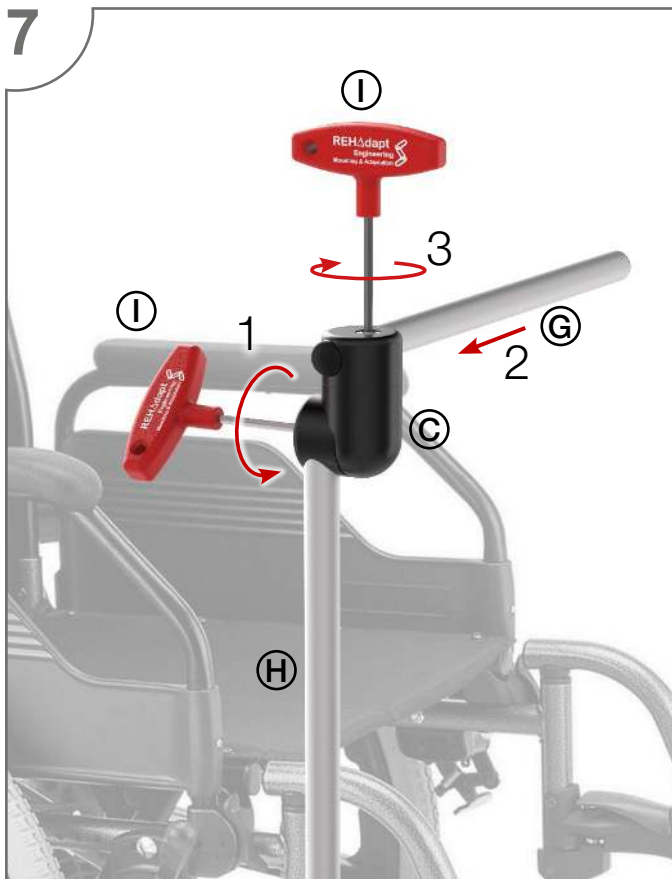

Assembly & Operating Instruction

Name: MONTY-3D-K-R

Model Number: #11.3016

Instruction ID: #00.531_G

Attention!

Please remove device before removing tube.

Only insert tube without a device attached.

Only close the quick-release lever **(A)**
with a tube inserted

Achtung!

BITTE ZUERST DAS GERÄT ABNEHMEN
und dann Rohr herausziehen.

Rohr nur ohne Geräte einstecken.

Schnellspanner **(A)** nur mit eingestecktem
Rohr schließen.

From In-Use to the Park Position

Folding Function