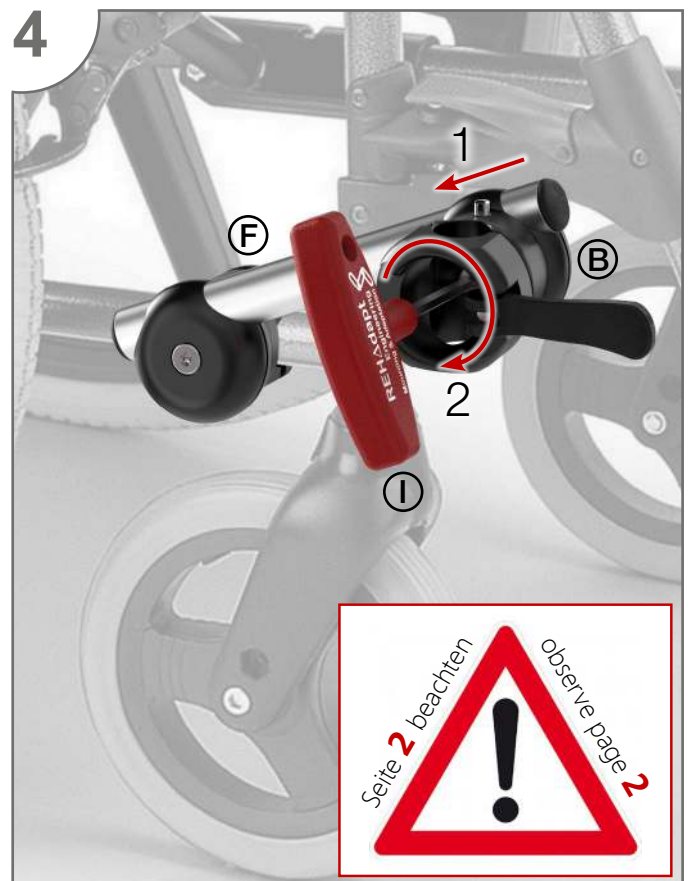

Assembly & Operating Instruction

Name: MONTY-3D-K-R

Model Number: #11.3016

Instruction ID: #00.531_G

Attention!

Please remove device before removing tube.

Only insert tube without a device attached.

Only close the quick-release lever **(A)**
with a tube inserted

Achtung!

BITTE ZUERST DAS GERÄT ABNEHMEN
und dann Rohr herausziehen.

Rohr nur ohne Geräte einstecken.

Schnellspanner **(A)** nur mit eingestecktem
Rohr schließen.

From In-Use to the Park Position

Folding Function