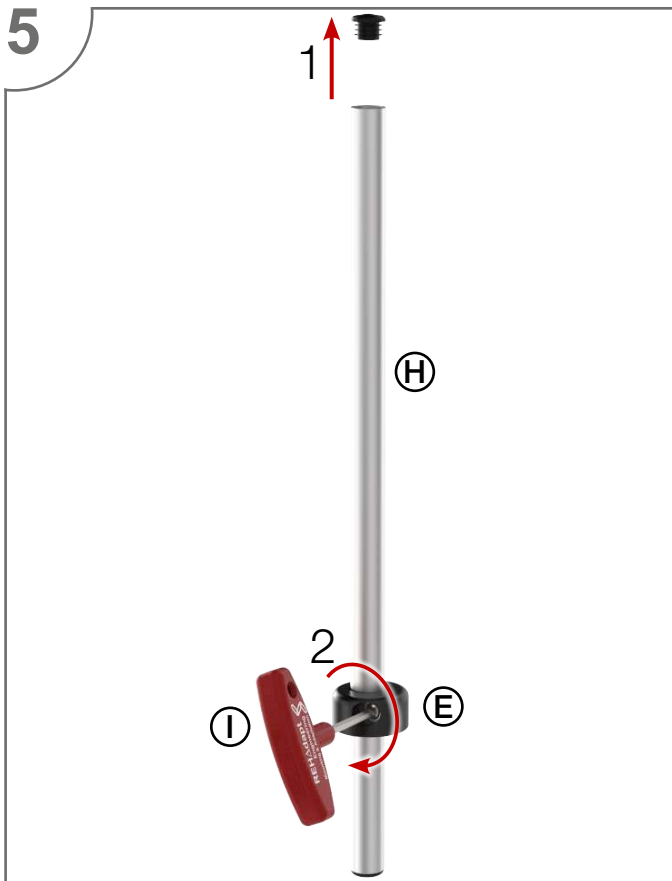

Assembly & Operating Instruction

Name: MONTY-3D-K-R

Model Number: #11.3016

Instruction ID: #00.531_G

Attention!

Please remove device before removing tube.

Only insert tube without a device attached.

Only close the quick-release lever **(A)**
with a tube inserted

Achtung!

BITTE ZUERST DAS GERÄT ABNEHMEN
und dann Rohr herausziehen.

Rohr nur ohne Geräte einstecken.

Schnellspanner **(A)** nur mit eingestecktem
Rohr schließen.

From In-Use to the Park Position

Folding Function