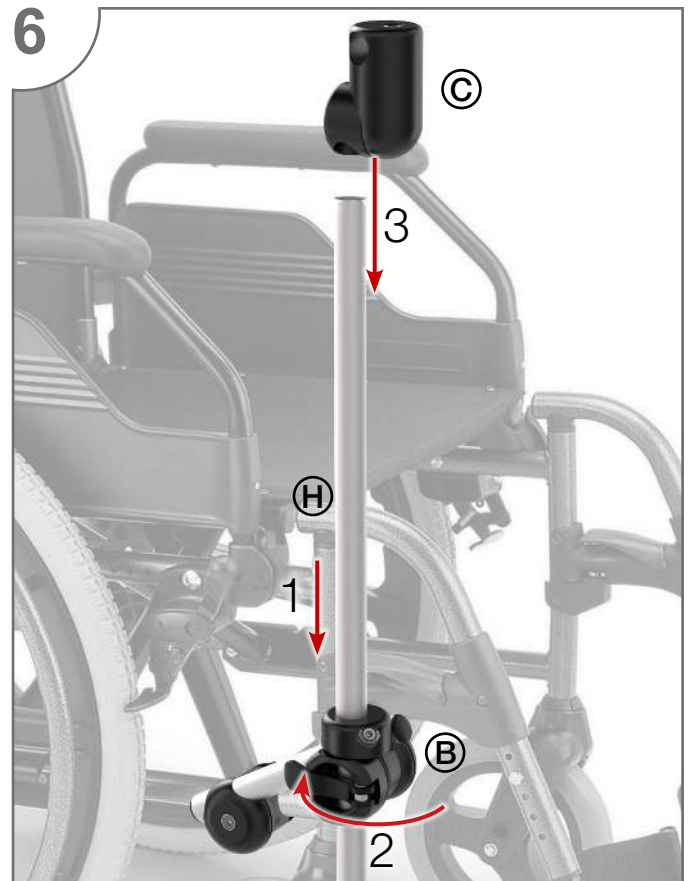

Assembly & Operating Instruction

Name: MONTY-3D-K-R

Model Number: #11.3016

Instruction ID: #00.531_G

Attention!

Please remove device before removing tube.

Only insert tube without a device attached.

Only close the quick-release lever **(A)**
with a tube inserted

Achtung!

BITTE ZUERST DAS GERÄT ABNEHMEN
und dann Rohr herausziehen.

Rohr nur ohne Geräte einstecken.

Schnellspanner **(A)** nur mit eingestecktem
Rohr schließen.

From In-Use to the Park Position

Folding Function