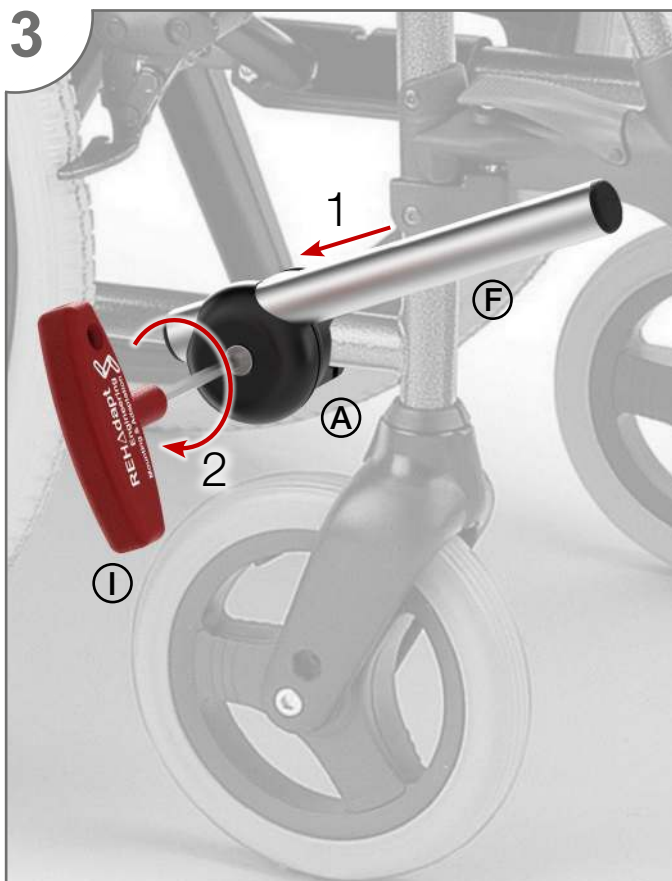

Assembly & Operating Instruction

Name: MONTY-3D-K-R

Model Number: #11.3016

Instruction ID: #00.531_G

Attention!

Please remove device before removing tube.

Only insert tube without a device attached.

Only close the quick-release lever **(A)**
with a tube inserted

Achtung!

BITTE ZUERST DAS GERÄT ABNEHMEN
und dann Rohr herausziehen.

Rohr nur ohne Geräte einstecken.

Schnellspanner **(A)** nur mit eingestecktem
Rohr schließen.

From In-Use to the Park Position

Folding Function