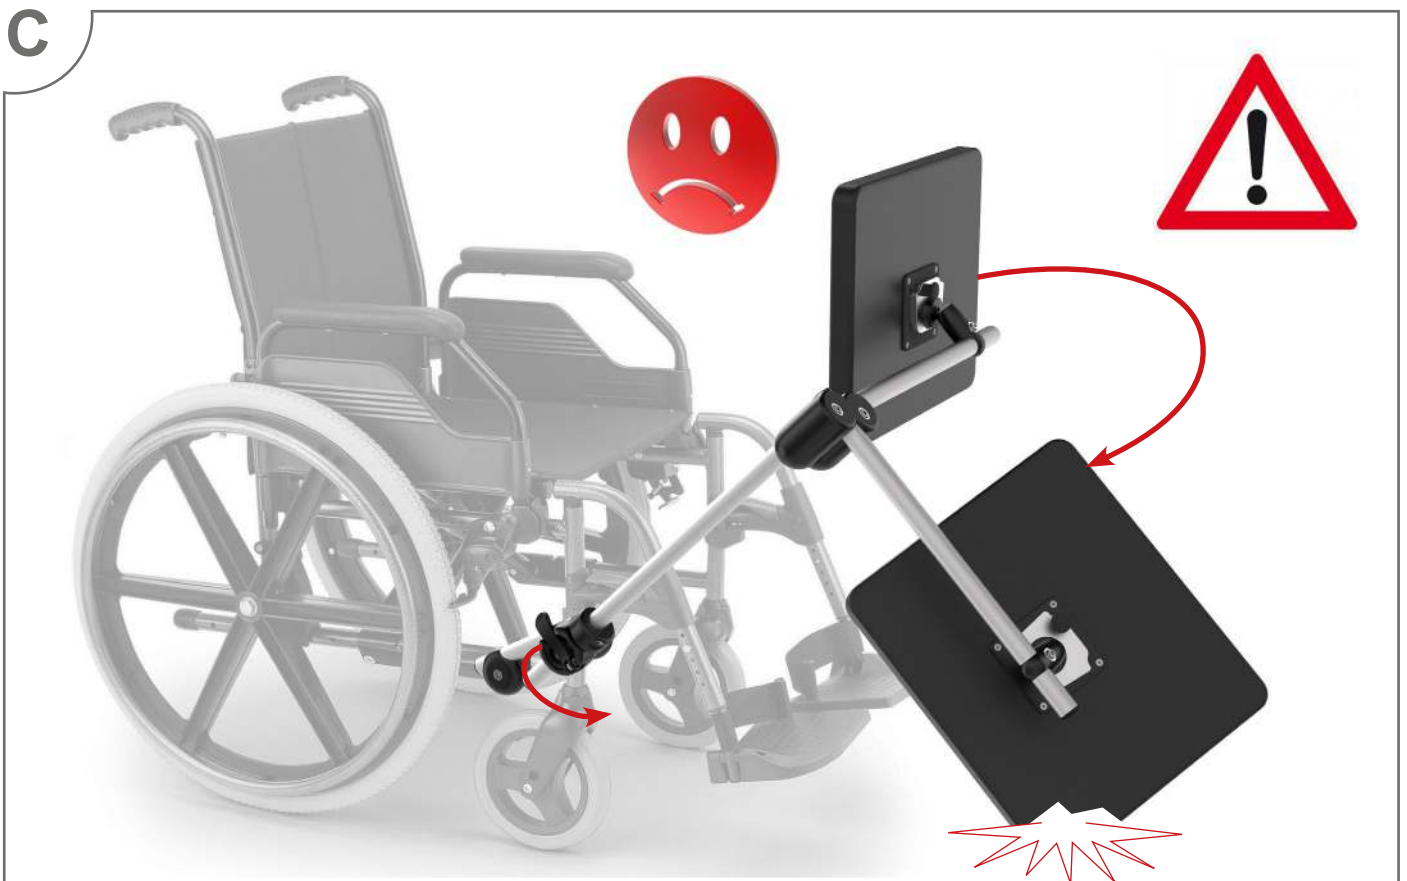

Assembly & Operating Instruction

Name: MONTY-3D-K-R

Model Number: #11.3016

Instruction ID: #00.531_G

Attention!

Please remove device before removing tube.

Only insert tube without a device attached.

Only close the quick-release lever **(A)**
with a tube inserted

Achtung!

BITTE ZUERST DAS GERÄT ABNEHMEN
und dann Rohr herausziehen.

Rohr nur ohne Geräte einstecken.

Schnellspanner **(A)** nur mit eingestecktem
Rohr schließen.

From In-Use to the Park Position

Folding Function