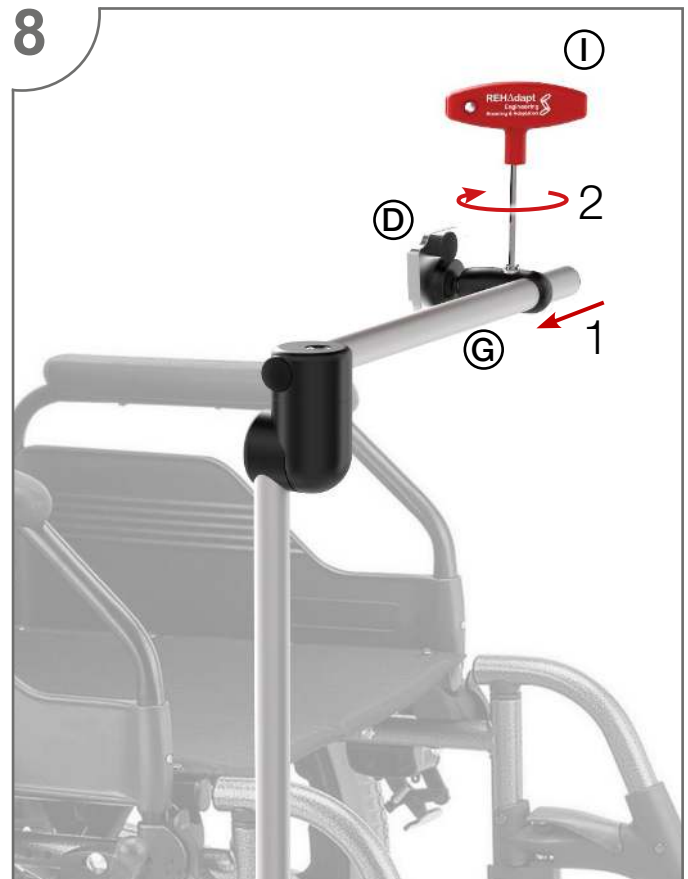

Assembly & Operating Instruction

Name: MONTY-3D-K-R

Model Number: #11.3016

Instruction ID: #00.531_G

Attention!

Please remove device before removing tube.

Only insert tube without a device attached.

Only close the quick-release lever **(A)**
with a tube inserted

Achtung!

BITTE ZUERST DAS GERÄT ABNEHMEN
und dann Rohr herausziehen.

Rohr nur ohne Geräte einstecken.

Schnellspanner **(A)** nur mit eingestecktem
Rohr schließen.

From In-Use to the Park Position

Folding Function