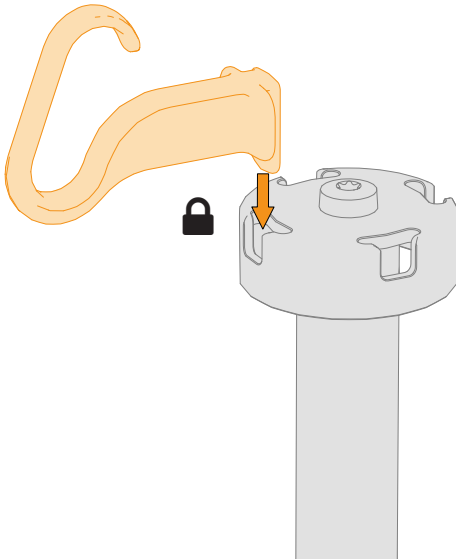

- 30.6001 - CC AM Clip Mount Mix Set
- 30.6002 - CC AM Clip Mount Haken Set schwarz
- 30.6003 - CC AM Clip Mount Haken Set rot
- 30.6004 - CC AM Clip Mount Schlauchhalter Set schwarz

 Heinrich-Hertz-Str. 104
 34123 Kassel, Germany
 Tel.: +49 561 220 717 0
 officeteam@rehadapt.com
 https://rehadapt.com

AM	HM
BM	+

00.7008-A - 2025-08-01

Max. Belastbarkeit
Max. Load capacity

 1.5 kg
 [3.3 lbs]

Gewicht / Weight

 10 g
 [0.02 lbs]

Einstecken / Attach

1

✓

Rausnehmen / Detach

1

2