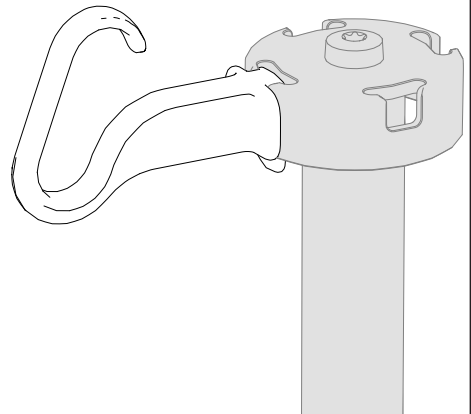

- 30.6001 - CC AM Clip Mount Mix Set
- 30.6002 - CC AM Clip Mount Haken Set schwarz
- 30.6003 - CC AM Clip Mount Haken Set rot
- 30.6004 - CC AM Clip Mount Schlauchhalter Set schwarz

 Heinrich-Hertz-Str. 104
 34123 Kassel, Germany
 Tel.: +49 561 220 717 0
 officeteam@rehadapt.com
 https://rehadapt.com

AM	HM
BM	+

00.7008-A - 2025-08-01

Max. Belastbarkeit
Max. Load capacity

 1.5 kg
 [3.3 lbs]

Gewicht / Weight

 10 g
 [0.02 lbs]

Einstecken / Attach

1

✓

Rausnehmen / Detach

1

2