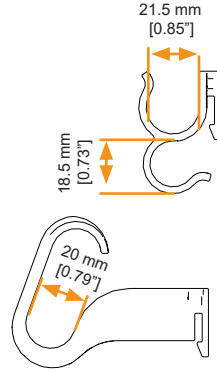

- 30.6001 - CC AM Clip Mount Mix Set
- 30.6002 - CC AM Clip Mount Haken Set schwarz
- 30.6003 - CC AM Clip Mount Haken Set rot
- 30.6004 - CC AM Clip Mount Schlauchhalter Set schwarz

 Heinrich-Hertz-Str. 104
 34123 Kassel, Germany
 Tel.: +49 561 220 717 0
 officeteam@rehadapt.com
 https://rehadapt.com

AM	HM
BM	+

00.7008-A - 2025-08-01

Max. Belastbarkeit
Max. Load capacity

 1.5 kg
 [3.3 lbs]

Gewicht / Weight

 10 g
 [0.02 lbs]

Einstecken / Attach

1