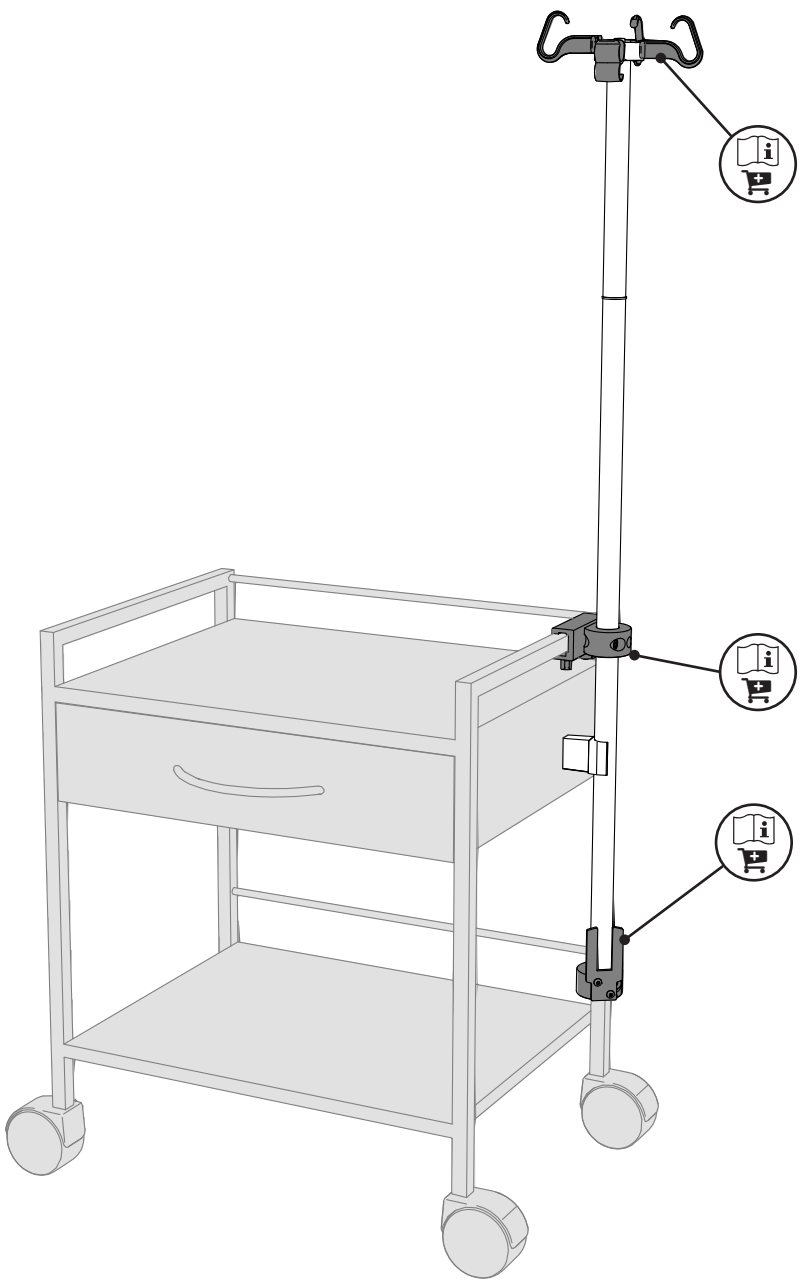

VORSICHT / CAUTION

HINWEIS / NOTE

300 - 500 mm
[12 - 20"]

Abmessungen und Gewicht / Size and Weight

Max. Belastbarkeit
Max. Load capacity

MAX 3 kg
[6.6 lbs]

1200 mm
[47.2 inch]

Max. Belastbarkeit
Max. Load capacity

MAX 4 kg
[8.8 lbs]

Gewicht / Weight

MAX 1.0 kg
[2.2 lbs]

Lieferumfang / Contents of delivery

Beispiel / Sample

1

2

- 1
- 2
- 3

Pos.	No.	Bezeichnung	Description
1	30.9500	CC Ø28x900 + Gewinde	CC Ø28x900 + Thread
2	30.9501	CC Ø28x300 + Clip Mount	CC Ø28x300 + Clip Mount
3	30.6018	CC Abstandhalter 40	CC Spacer 40
4	01.0008	Innensechskantschlüssel 5mm	Allen wrench 5mm