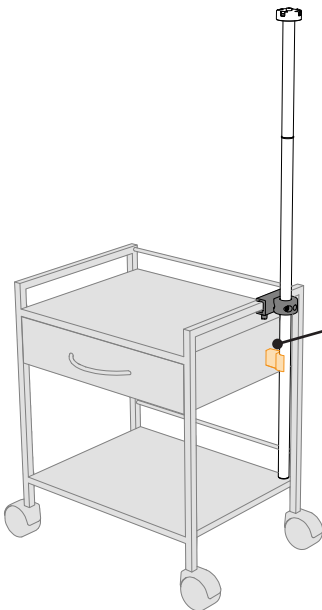

VORSICHT / CAUTION

HINWEIS / NOTE

300 - 500 mm
[12 - 20"]

Abmessungen und Gewicht / Size and Weight

Max. Belastbarkeit
Max. Load capacity

MAX 3 kg
[6.6 lbs]

1200 mm
[47.2 inch]

Max. Belastbarkeit
Max. Load capacity

MAX 4 kg
[8.8 lbs]

Gewicht / Weight

MAX 1.0 kg
[2.2 lbs]

Lieferumfang / Contents of delivery

Beispiel / Sample

1

2

- 1
- 2
- 3

Pos.	No.	Bezeichnung	Description
1	30.9500	CC Ø28x900 + Gewinde	CC Ø28x900 + Thread
2	30.9501	CC Ø28x300 + Clip Mount	CC Ø28x300 + Clip Mount
3	30.6018	CC Abstandhalter 40	CC Spacer 40
4	01.0008	Innensechskantschlüssel 5mm	Allen wrench 5mm