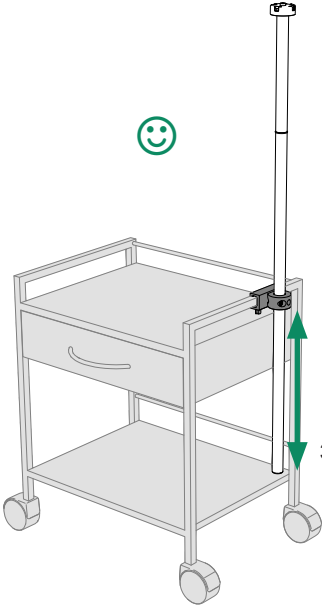

VORSICHT / CAUTION

HINWEIS / NOTE

300 - 500 mm
[12 - 20"]

Abmessungen und Gewicht / Size and Weight

Max. Belastbarkeit
Max. Load capacity

MAX 3 kg
[6.6 lbs]

1200 mm
[47.2 inch]

Max. Belastbarkeit
Max. Load capacity

Pos.	No.	Bezeichnung	Description
1	30.9500	CC Ø28x900 + Gewinde	CC Ø28x900 + Thread
2	30.9501	CC Ø28x300 + Clip Mount	CC Ø28x300 + Clip Mount
3	30.6018	CC Abstandhalter 40	CC Spacer 40
4	01.0008	Innensechskantschlüssel 5mm	Allen wrench 5mm