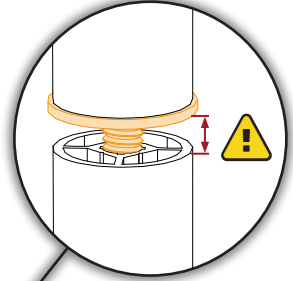

VORSICHT / CAUTION

HINWEIS / NOTE

300 - 500 mm
[12 - 20"]

Abmessungen und Gewicht / Size and Weight

Max. Belastbarkeit
Max. Load capacity

MAX 3 kg
[6.6 lbs]

1200 mm
[47.2 inch]

Max. Belastbarkeit
Max. Load capacity

Pos.	No.	Bezeichnung	Description
1	30.9500	CC Ø28x900 + Gewinde	CC Ø28x900 + Thread
2	30.9501	CC Ø28x300 + Clip Mount	CC Ø28x300 + Clip Mount
3	30.6018	CC Abstandhalter 40	CC Spacer 40
4	01.0008	Innensechskantschlüssel 5mm	Allen wrench 5mm