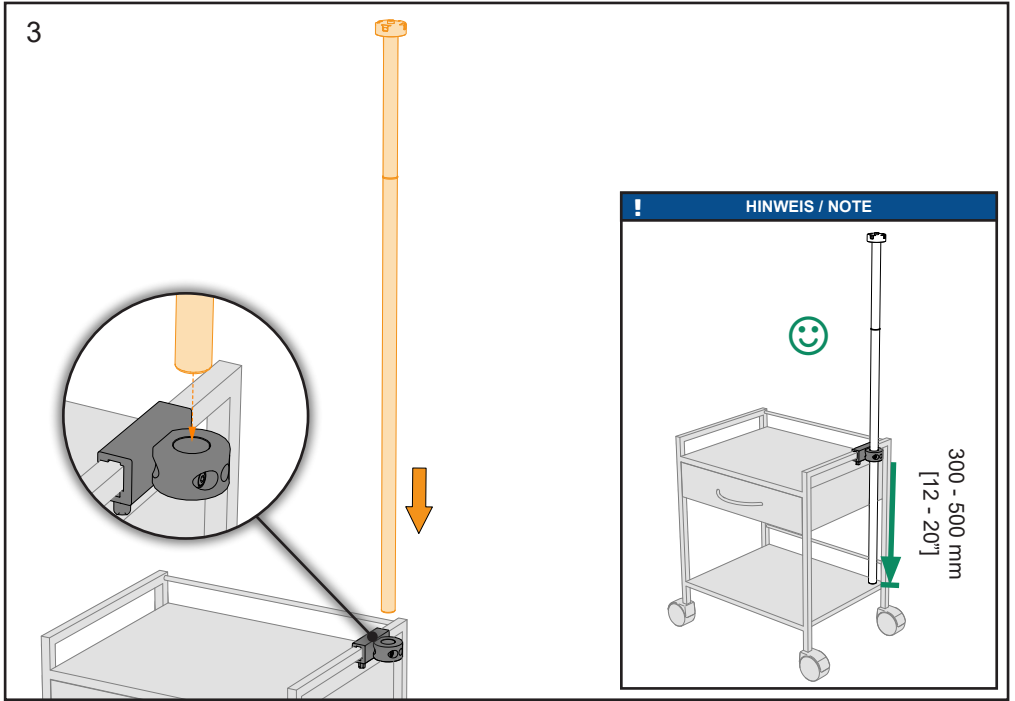

VORSICHT / CAUTION

HINWEIS / NOTE

300 - 500 mm
[12 - 20"]

Abmessungen und Gewicht / Size and Weight

Max. Belastbarkeit
Max. Load capacity

MAX 3 kg
[6.6 lbs]

1200 mm
[47.2 inch]

Max. Belastbarkeit
Max. Load capacity

MAX 4 kg
[8.8 lbs]

Gewicht / Weight

MAX 1.0 kg
[2.2 lbs]

Lieferumfang / Contents of delivery

Beispiel / Sample

1

2

- 1
- 2
- 3

Pos.	No.	Bezeichnung	Description
1	30.9500	CC Ø28x900 + Gewinde	CC Ø28x900 + Thread
2	30.9501	CC Ø28x300 + Clip Mount	CC Ø28x300 + Clip Mount
3	30.6018	CC Abstandhalter 40	CC Spacer 40
4	01.0008	Innensechskantschlüssel 5mm	Allen wrench 5mm