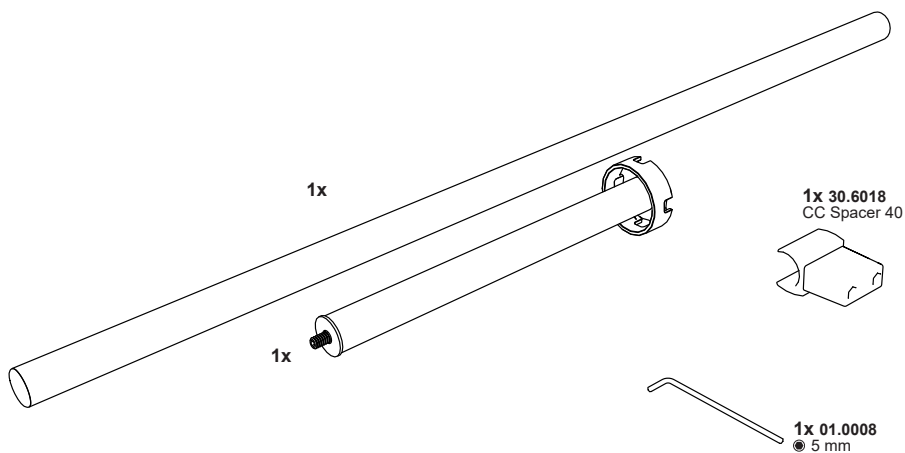

VORSICHT / CAUTION

HINWEIS / NOTE

300 - 500 mm
[12 - 20"]

Abmessungen und Gewicht / Size and Weight

Max. Belastbarkeit
Max. Load capacity

MAX 3 kg
[6.6 lbs]

1200 mm
[47.2 inch]

Max. Belastbarkeit
Max. Load capacity

MAX 4 kg
[8.8 lbs]

Gewicht / Weight

MAX 1.0 kg
[2.2 lbs]

Lieferumfang / Contents of delivery

Beispiel / Sample

1

2

- 1
- 2
- 3

Pos.	No.	Bezeichnung	Description
1	30.9500	CC Ø28x900 + Gewinde	CC Ø28x900 + Thread
2	30.9501	CC Ø28x300 + Clip Mount	CC Ø28x300 + Clip Mount
3	30.6018	CC Abstandhalter 40	CC Spacer 40
4	01.0008	Innensechskantschlüssel 5mm	Allen wrench 5mm