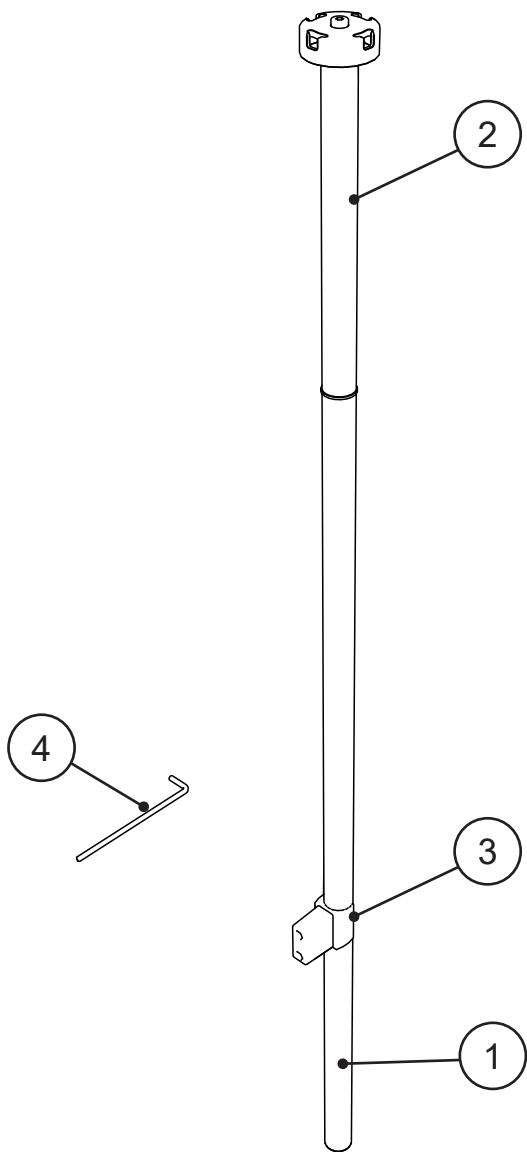

VORSICHT / CAUTION

HINWEIS / NOTE

300 - 500 mm
[12 - 20"]

Abmessungen und Gewicht / Size and Weight

Max. Belastbarkeit
Max. Load capacity

MAX 3 kg
[6.6 lbs]

1200 mm
[47.2 inch]

Max. Belastbarkeit
Max. Load capacity

MAX 4 kg
[8.8 lbs]

Gewicht / Weight

MAX 1.0 kg
[2.2 lbs]

Lieferumfang / Contents of delivery

Beispiel / Sample

1

2

- 1
- 2
- 3

Pos.	No.	Bezeichnung	Description
1	30.9500	CC Ø28x900 + Gewinde	CC Ø28x900 + Thread
2	30.9501	CC Ø28x300 + Clip Mount	CC Ø28x300 + Clip Mount
3	30.6018	CC Abstandhalter 40	CC Spacer 40
4	01.0008	Innensechskantschlüssel 5mm	Allen wrench 5mm