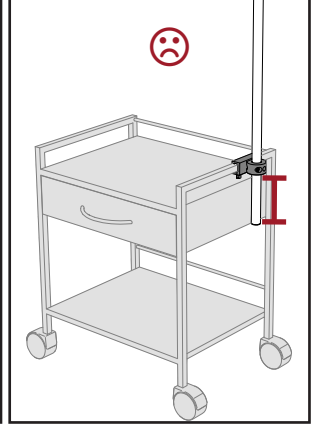

VORSICHT / CAUTION

HINWEIS / NOTE

300 - 500 mm
[12 - 20"]

Abmessungen und Gewicht / Size and Weight

Max. Belastbarkeit
Max. Load capacity

MAX 3 kg
[6.6 lbs]

1200 mm
[47.2 inch]

Max. Belastbarkeit
Max. Load capacity

Pos.	No.	Bezeichnung	Description
1	30.9500	CC Ø28x900 + Gewinde	CC Ø28x900 + Thread
2	30.9501	CC Ø28x300 + Clip Mount	CC Ø28x300 + Clip Mount
3	30.6018	CC Abstandhalter 40	CC Spacer 40
4	01.0008	Innensechskantschlüssel 5mm	Allen wrench 5mm