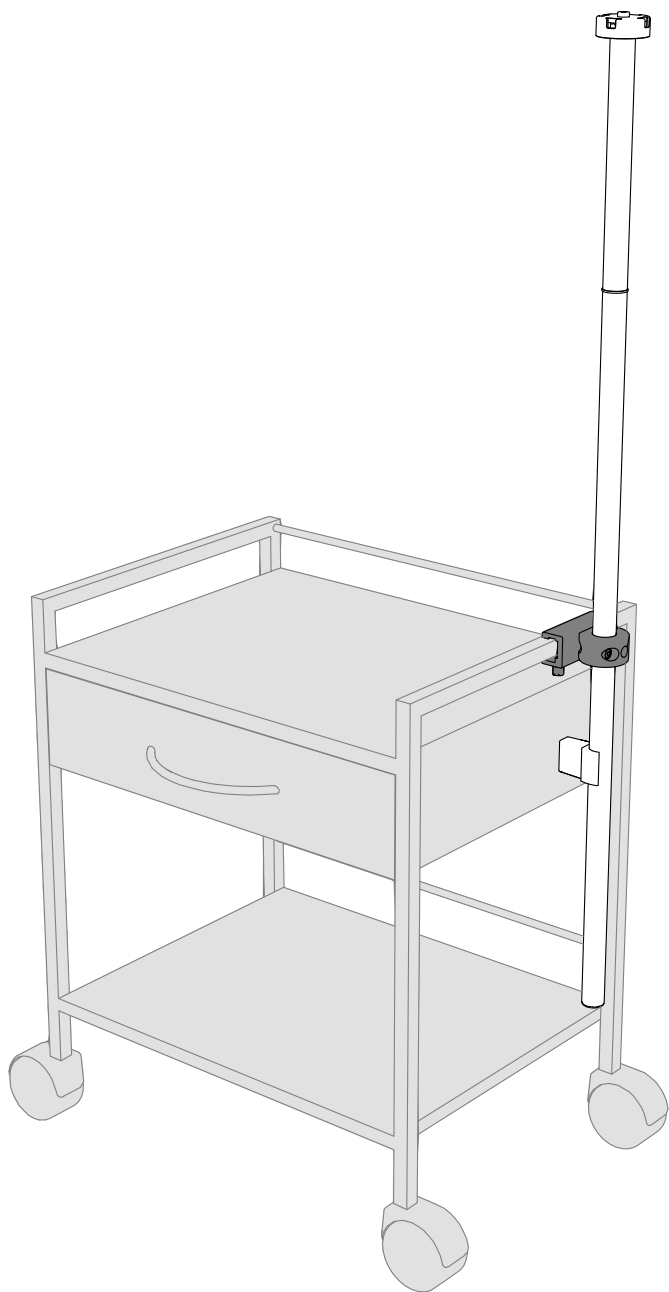

VORSICHT / CAUTION

HINWEIS / NOTE

300 - 500 mm
[12 - 20"]

Abmessungen und Gewicht / Size and Weight

Max. Belastbarkeit
Max. Load capacity

MAX 3 kg
[6.6 lbs]

1200 mm
[47.2 inch]

Max. Belastbarkeit
Max. Load capacity

MAX 4 kg
[8.8 lbs]

Gewicht / Weight

MAX 1.0 kg
[2.2 lbs]

Lieferumfang / Contents of delivery

Beispiel / Sample

1

2

- 1
- 2
- 3

Pos.	No.	Bezeichnung	Description
1	30.9500	CC Ø28x900 + Gewinde	CC Ø28x900 + Thread
2	30.9501	CC Ø28x300 + Clip Mount	CC Ø28x300 + Clip Mount
3	30.6018	CC Abstandhalter 40	CC Spacer 40
4	01.0008	Innensechskantschlüssel 5mm	Allen wrench 5mm