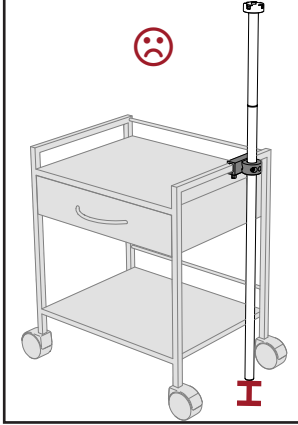

VORSICHT / CAUTION

HINWEIS / NOTE

300 - 500 mm
[12 - 20"]

Abmessungen und Gewicht / Size and Weight

Max. Belastbarkeit
Max. Load capacity

MAX 3 kg
[6.6 lbs]

1200 mm
[47.2 inch]

Max. Belastbarkeit
Max. Load capacity

MAX 4 kg
[8.8 lbs]

Gewicht / Weight

MAX 1.0 kg
[2.2 lbs]

Lieferumfang / Contents of delivery

Beispiel / Sample

1

2

- 1
- 2
- 3

Pos.	No.	Bezeichnung	Description
1	30.9500	CC Ø28x900 + Gewinde	CC Ø28x900 + Thread
2	30.9501	CC Ø28x300 + Clip Mount	CC Ø28x300 + Clip Mount
3	30.6018	CC Abstandhalter 40	CC Spacer 40
4	01.0008	Innensechskantschlüssel 5mm	Allen wrench 5mm