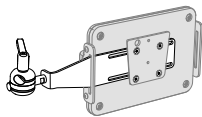

Option 3

(Universal Tablet)
Page/Seite 4