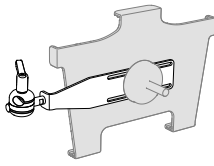

### Mounting options / Montagemöglichkeiten

#### Option 1

(GA Cradle)  
Page/Seite 2

3x 01.0838  
● M4x10

1x 01.0035  
● 2.5 mm

#### Option 2

(L3D GA Cradle)  
Page/Seite 3

4x 01.0838  
● M4x10

1x 01.0035  
● 2.5 mm