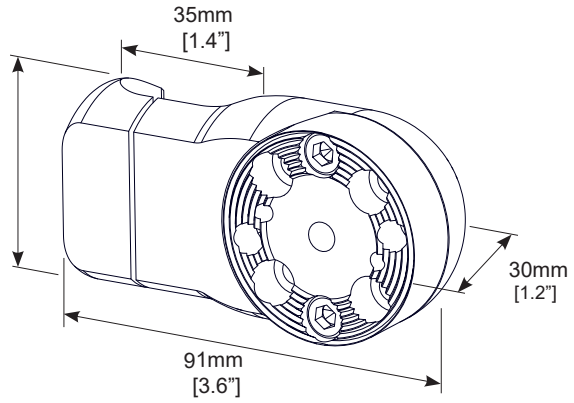

44mm
[1.7"]

35mm
[1.4"]

91mm
[3.6"]

30mm
[1.2"]